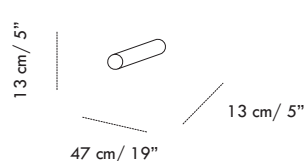

**Structure:** Wooden frame

Finiture Piedi/ Feet finishes

**644**  
105 cm / 41"

**645**  
185 cm / 73"

**646**  
205 cm / 81"

**647**  
225 cm / 89"

**855**

**858**

**853**

L'azienda si riserva di apportare alcune modifiche alle dimensioni. Le dimensioni sono soggette a leggere variazioni dovute alla manifattura. Some dimensions reported in this legend may be changed by the manufacturer. Such dimensions are subject to small discrepancy due to the handmade product.