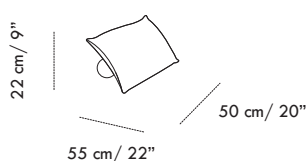

**Structure:** Wooden frame

Finiture Piedi/ Feet finishes

**644**  
105 cm / 41"

**645**  
185 cm / 73"

**646**  
205 cm / 81"

**647**  
225 cm / 89"

**855**

**858**

**853**

L'azienda si riserva di apportare alcune modifiche alle dimensioni. Le dimensioni sono soggette a leggere variazioni dovute alla manifattura. Some dimensions reported in this legend may be changed by the manufacturer. Such dimensions are subject to small discrepancy due to the handmade product.