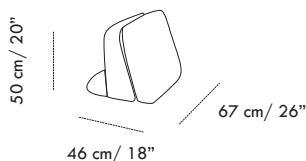

**Structure:** Wooden frame

Finiture Piedi/ Feet finishes

**644**  
105 cm / 41"

**645**  
185 cm / 73"

**646**  
205 cm / 81"

**647**  
225 cm / 89"

**855**

**858**

**853**

L'azienda si riserva di apportare alcune modifiche alle dimensioni. Le dimensioni sono soggette a leggere variazioni dovute alla manifattura. Some dimensions reported in this legend may be changed by the manufacturer. Such dimensions are subject to small discrepancy due to the handmade product.